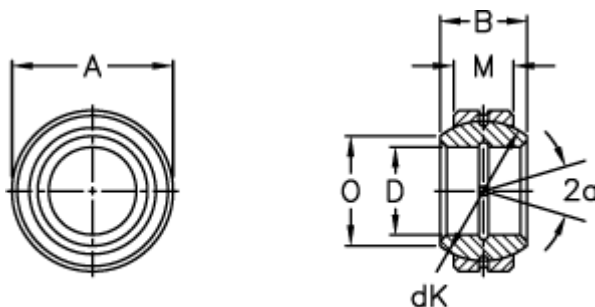

Varenummer: 03505240
Beskrivelse: Fluro Ledleje GE 240FO

Mål

Str. 6–12 uden smørerille

A	= 370 0 -0,040
B	= 190
D	= 240 0 -0,030
dK	= 325
Dynamisk belastning C (kN)	= 3050
Kipvinkel	= 15
M	= 110
O	= 263.6

Statisk belastning C0 (kN)	= 15300
Vægt	= 64900